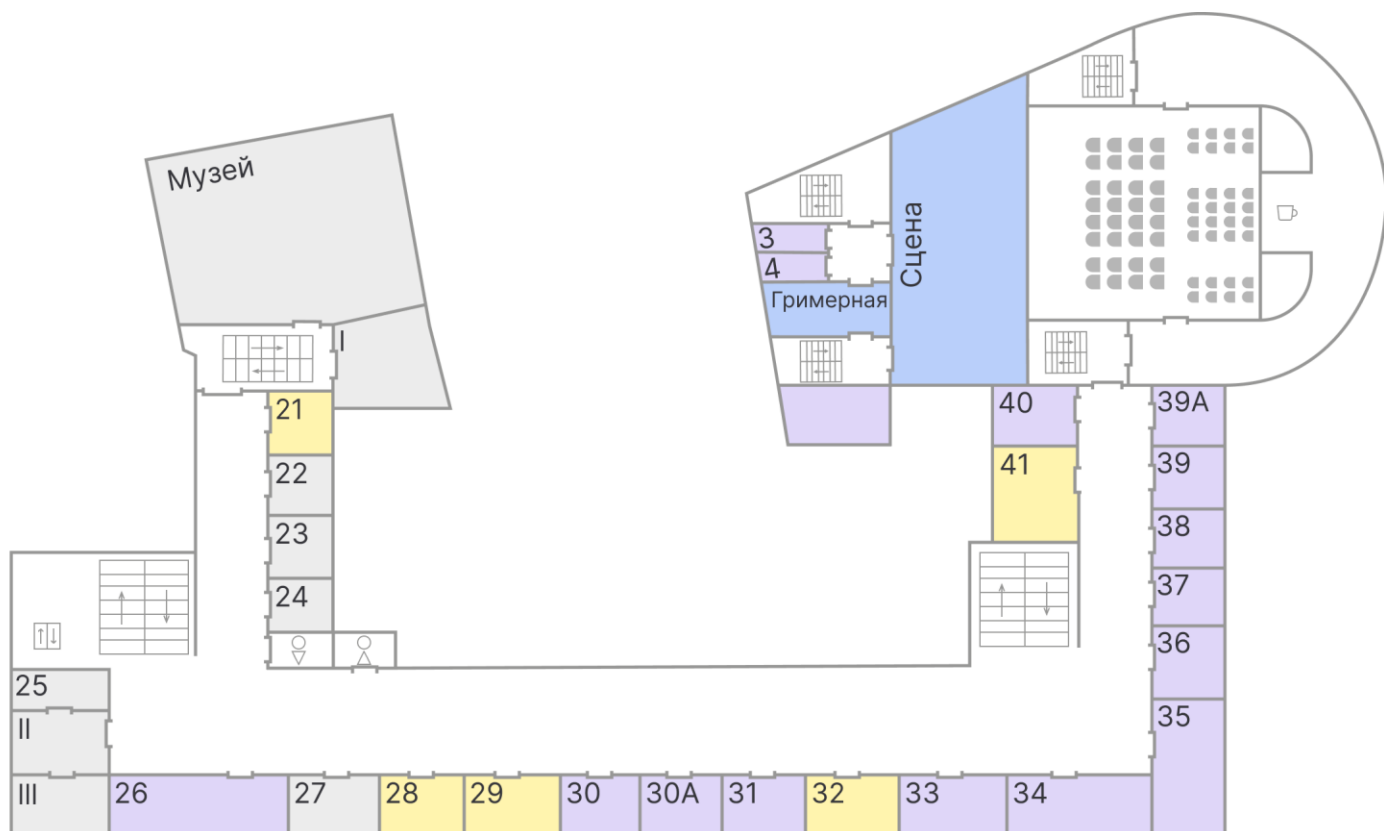

Здание Российской академии музыки имени Гнесиных (ул. Поварская, д. 30-36)

2 этаж

- административный кабинет
 - кафедральная аудитория
 - зал
 - аудитория

- WC
 - лифт
 - лестница
 - буфет

Музей	Мемориальный музей-квартира Ел. Ф. Гнесиной
I	Советник ректора РАМ имени Гнесиных
22	Отдел трудоустройства, практики и карьеры; Концертмейстерский отдел
23	Отдел визово-миграционного сопровождения иностранных обучающихся и дополнительного образования; Подготовительное отделение
24	Начальник отдела визово-миграционного сопровождения иностранных обучающихся и дополнительного образования
II, III, 25	Учебно-методическое управление: проректор по учебной работе; начальник Учебно-методического управления
27	Помощник первого проректора
21	Дирижерский факультет; Вокальный факультет; Кафедра сольного пения № 2; Кафедра оркестрового дирижирования; Кафедра оперно-симфонического дирижирования
28	Кафедра баяна и аккордеона
29	Кафедра скрипки и альты
32	Кафедра камерного ансамбля и квартета
41	Кафедра ударных инструментов
Зал	Концертный зал РАМ имени Гнесиных; гримерная
3, 4, 26, 30, 30А, 31, 33, 34, 35, 36, 37, 38, 39, 39А, 40	Аудитории для индивидуальных и групповых занятий

Здание Российской академии музыки имени Гнесиных (ул. Поварская, д. 30-36)

3 этаж

■ - ректорат
 ■ - административный кабинет
 ■ - кафедральная аудитория
 ■ - зал
 ■ - аудитория
 ○△▽ - WC
 [] - лифт
 [] - лестница
 [] - пульт звукорежиссера