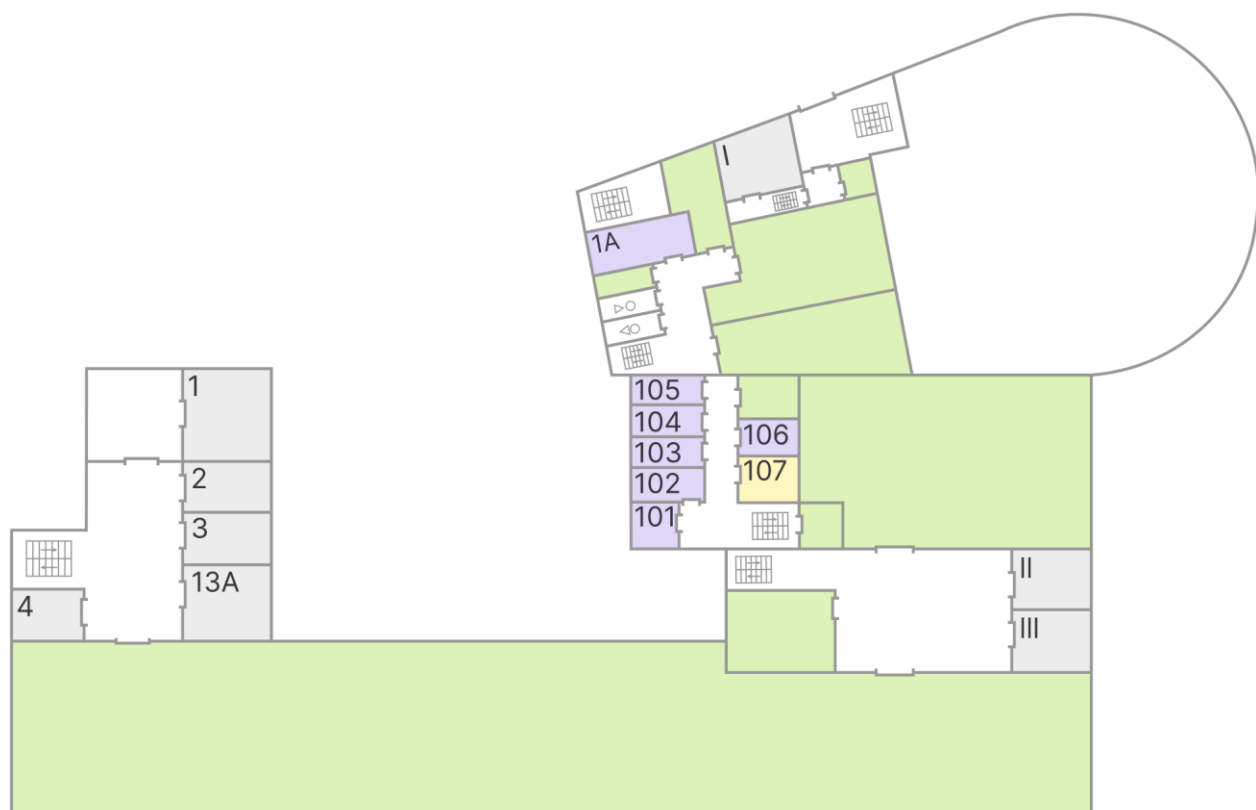

Здание Российской академии музыки имени Гнесиных (ул. Поварская, д. 30-36)

-1 этаж

- административный кабинет
 - кафедральная аудитория
 - аудитория
 - служебное помещение
 ○
△ - WC
 - лестница

I	Руководитель Оперного театра-студии Ю. А. Сперанского
II	Административный кабинет
III	Студенческий совет
1	Заместитель начальника Управления по развитию концертной и просветительской деятельности – начальник Отдела планирования и организации концертной деятельности
2, 3	Административный кабинет
4	Отдел планирования и организации концертной деятельности
13A	Административный кабинет
107	Кафедра национальных инструментов народов России
1A, 101, 102, 103, 104, 105, 106	Аудитории для индивидуальных и групповых занятий

Здание Российской академии музыки имени Гнесиных (ул. Поварская, д. 30-36)

3 этаж

■ - ректорат
 ■ - административный кабинет
 ■ - кафедральная аудитория
 ■ - зал
 ■ - аудитория
 ○△▽ - WC
 [] - лифт
 [] - лестница
 [] - пульт звукорежиссера