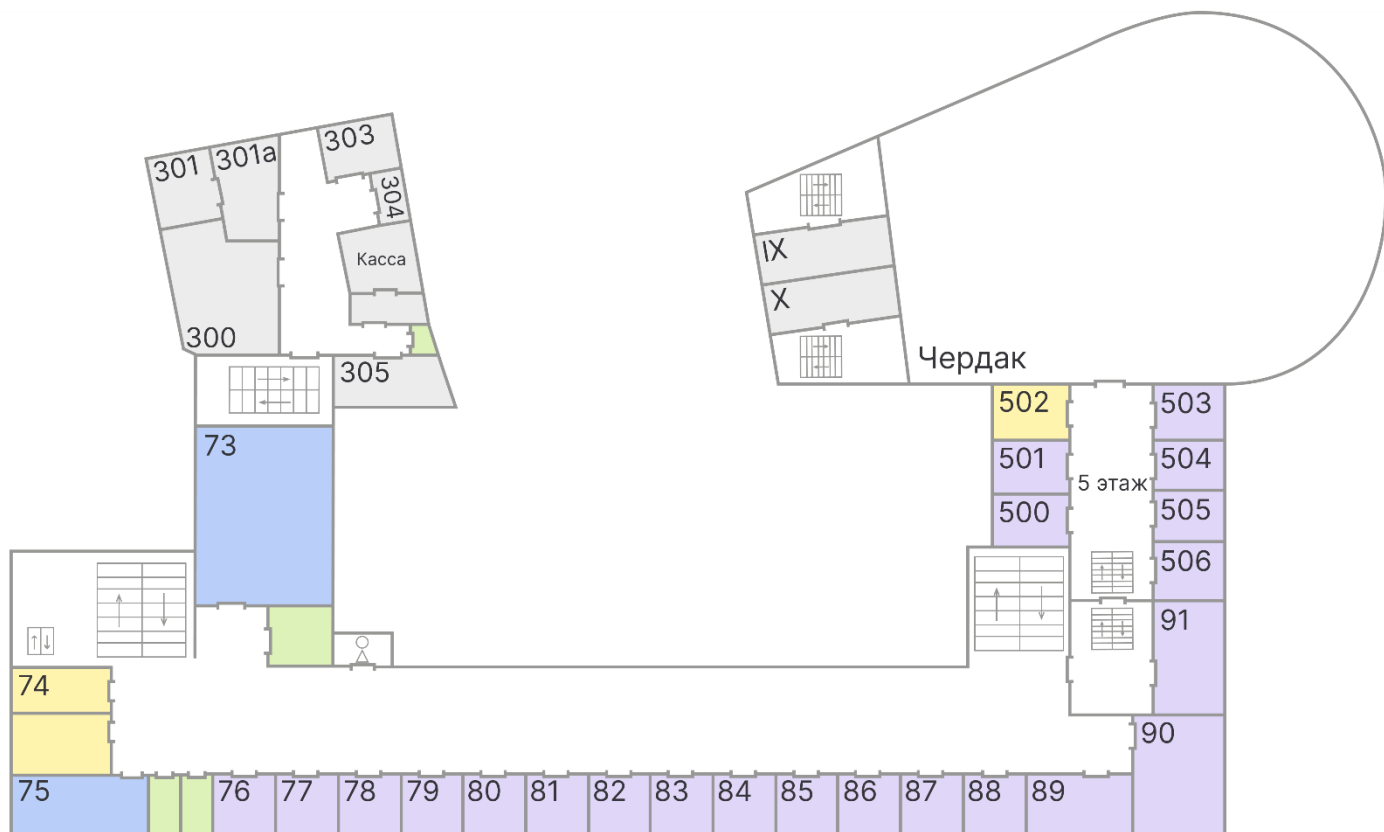

Здание Российской академии музыки имени Гнесиных (ул. Поварская, д. 30-36)

4 этаж

- административный кабинет
- кафедральная аудитория
- зал
- аудитория
- служебное помещение
- ○
  △ ∇ - WC
- ||| - лифт
- ||||| - лестница

300	Начальник финансово-экономического управления – главный бухгалтер
301	Отдел бухгалтерского учета и управленческой отчетности
301a	Отдел бухгалтерского учета и управленческой отчетности
303	Отдел расчетных операций
304	Расчет и учет оплаты за образовательные услуги и общежитие
305	Планово-экономический отдел
IX, X	Реставрационно-производственные мастерские
74	Кафедра органа и клавесина
502	Факультет фольклорного искусства
73	Малый зал РАМ имени Гнесиных
75	Органый зал РАМ имени Гнесиных
76, 77, 78, 79, 80, 81, 82, 83, 84, 85, 86, 87, 88, 89, 90, 91, 500, 501, 503, 504, 505, 506	Аудитории для индивидуальных и групповых занятий