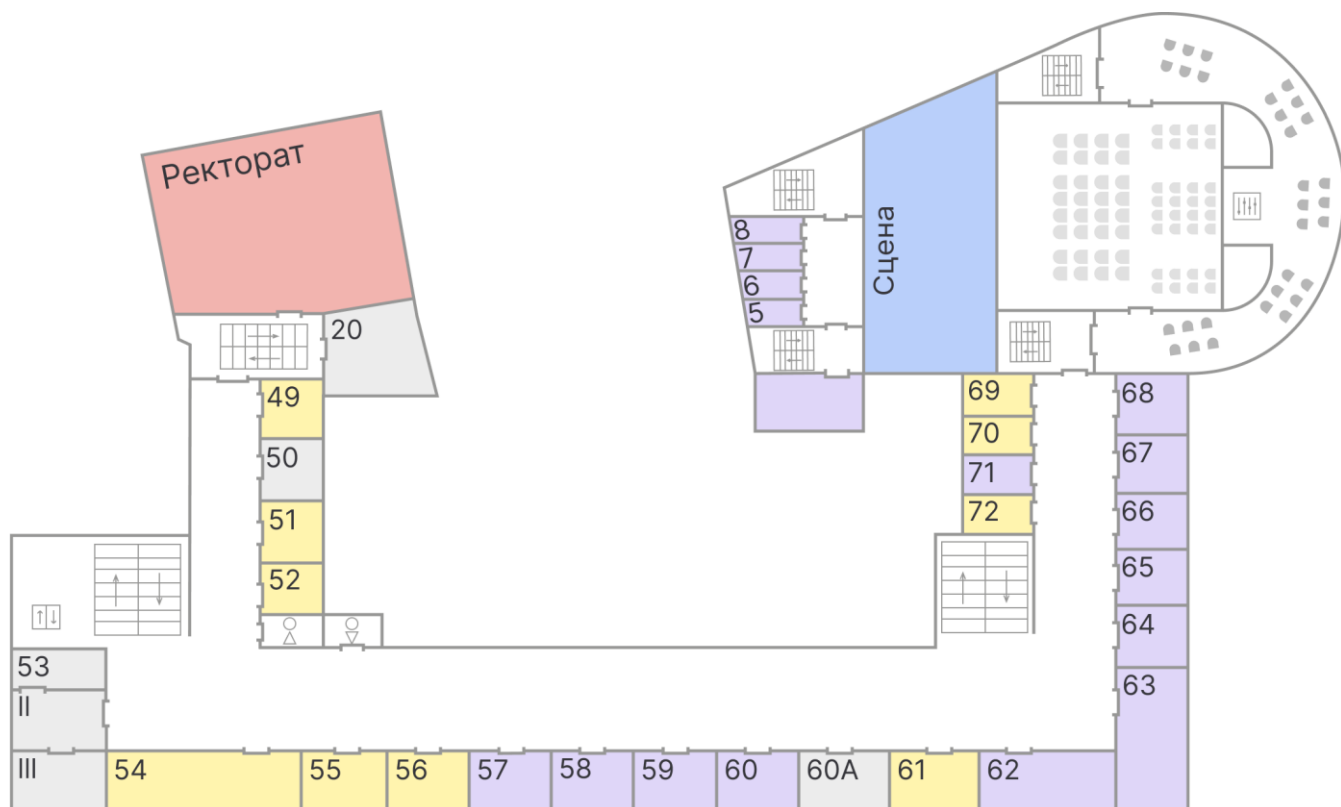

Здание Российской академии музыки имени Гнесиных (ул. Поварская, д. 30-36)

2 этаж

- административный кабинет
 - кафедральная аудитория
 - зал
 - аудитория

- WC
 - лифт
 - лестница
 - буфет

Музей	Мемориальный музей-квартира Ел. Ф. Гнесиной
I	Советник ректора РАМ имени Гнесиных
22	Отдел трудоустройства, практики и карьеры; Концертмейстерский отдел
23	Отдел визово-миграционного сопровождения иностранных обучающихся и дополнительного образования; Подготовительное отделение
24	Начальник отдела визово-миграционного сопровождения иностранных обучающихся и дополнительного образования
II, III, 25	Учебно-методическое управление: проректор по учебной работе; начальник Учебно-методического управления
27	Помощник первого проректора
21	Дирижерский факультет; Вокальный факультет; Кафедра сольного пения № 2; Кафедра оркестрового дирижирования; Кафедра оперно-симфонического дирижирования
28	Кафедра баяна и аккордеона
29	Кафедра скрипки и альты
32	Кафедра камерного ансамбля и квартета
41	Кафедра ударных инструментов
Зал	Концертный зал РАМ имени Гнесиных; гримерная
3, 4, 26, 30, 30А, 31, 33, 34, 35, 36, 37, 38, 39, 39А, 40	Аудитории для индивидуальных и групповых занятий

Здание Российской академии музыки имени Гнесиных (ул. Поварская, д. 30-36)

3 этаж

■ - ректорат
 ■ - административный кабинет
 ■ - кафедральная аудитория
 ■ - зал
 ■ - аудитория
 ○△▽ - WC
 [] - лифт
 [] - лестница
 [] - пульт звукорежиссера