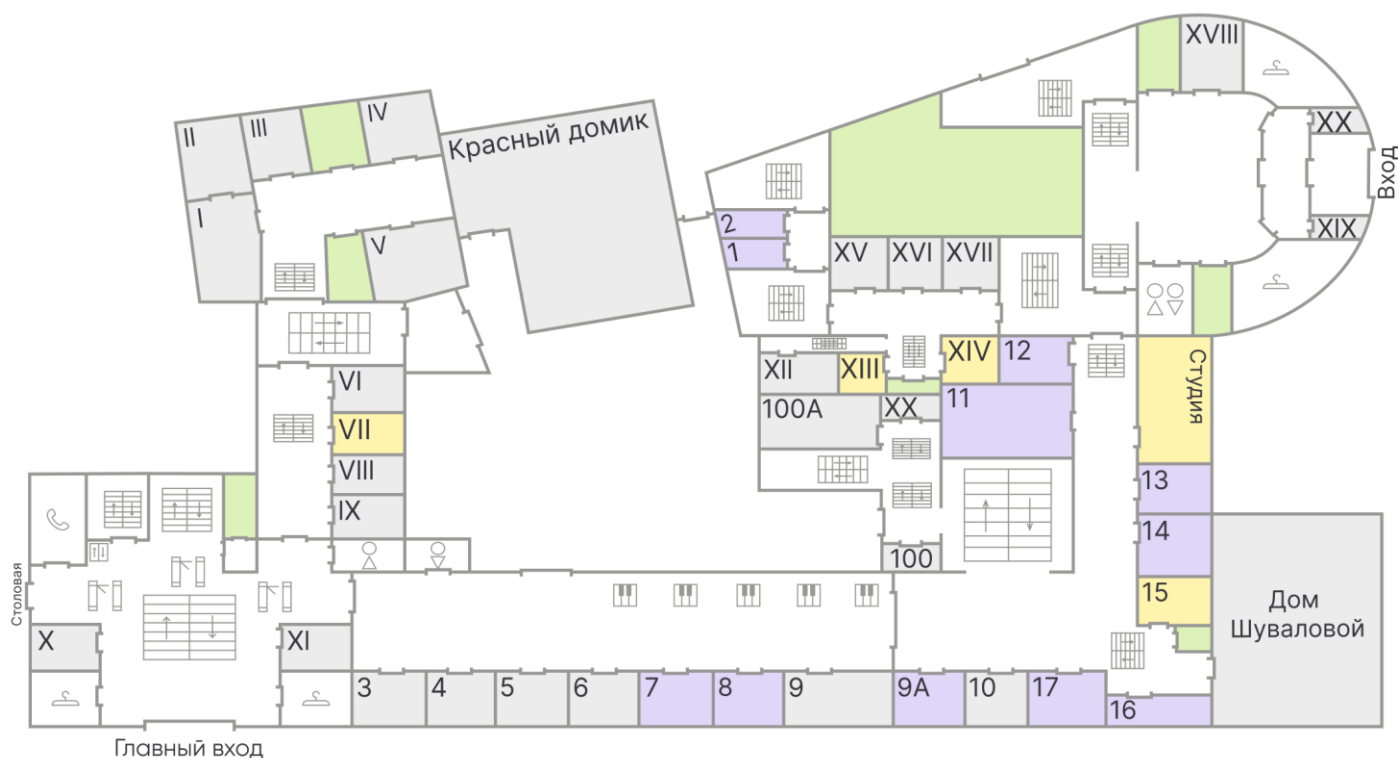

Здание Российской академии музыки имени Гнесиных (ул. Поварская, д. 30-36)

1 этаж

I, II	Правовой отдел
III, IV, V	Отдел кадрового обеспечения
VI	Управление правового обеспечения, кадров и делопроизводства
VIII	Фонотека
IX	Проректор по общим вопросам
XI	Пресс-центр
X, XII, XV, XVI, XVII, XIX, XX	Административные кабинеты
XVIII	Отдел по обеспечению работы концертных залов Академии; Главный администратор
3	Библиотека. Классный абонемент
4	Отдел обслуживания и хранения фондов
5, 6	Библиотека
9	Директор библиотеки. Отдел комплектования, каталогов и цифровых информационных ресурсов
10	Ученый секретарь Ученого совета
100	Штаб по делам ГО и ЧС Академии
100A	Административный кабинет
VII	Факультет музыкального искусства эстрады
XIII, XIV	Кафедра оперной подготовки
15	Кафедра звукорежиссуры
1, 2, 7, 8, 9A, 11, 12, 13, 14, 16, 17	Аудитории для индивидуальных и групповых занятий