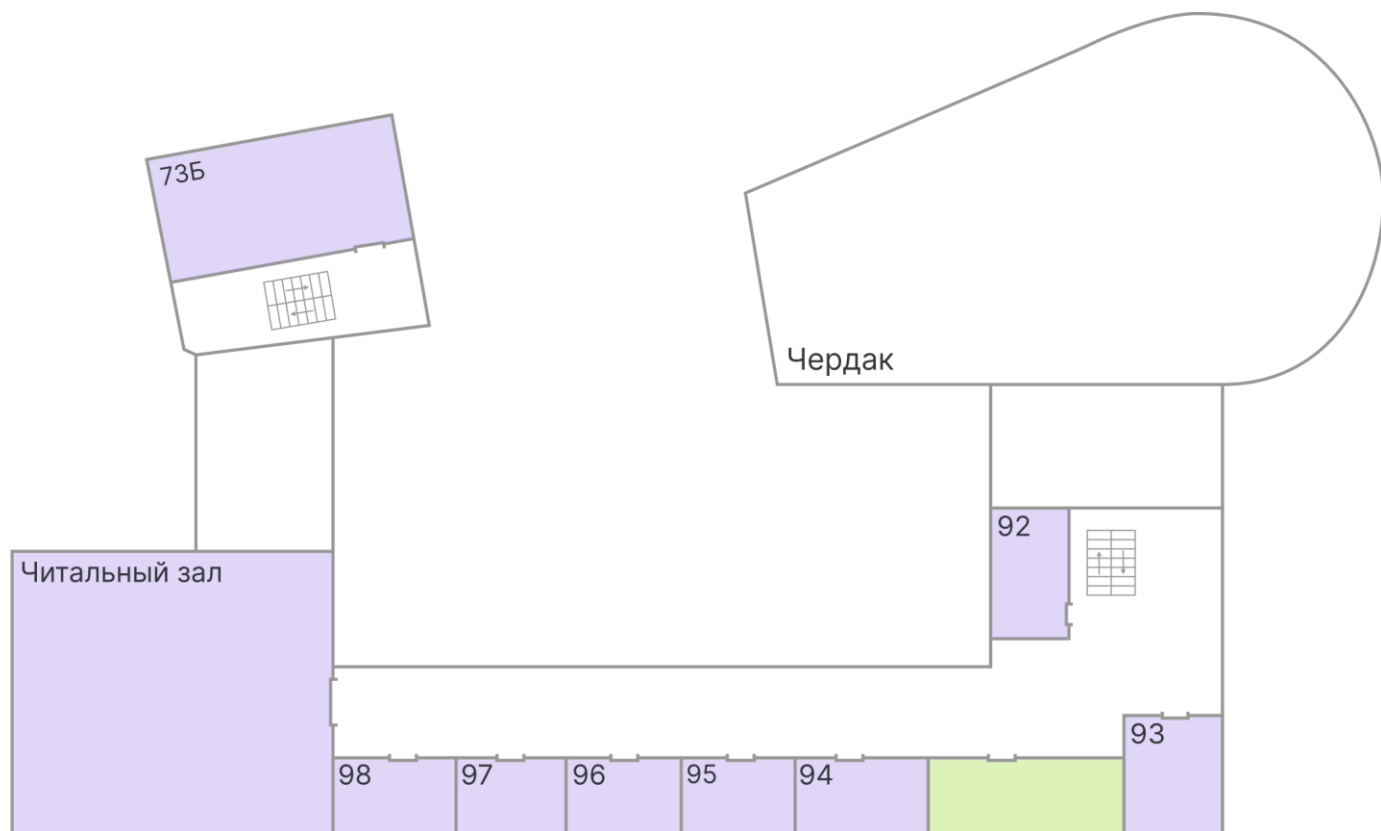

Здание Российской академии музыки имени Гнесиных (ул. Поварская, д. 30-36)

5 этаж

■ - аудитория ■ - служебное помещение

■ - лестница

73Б, 92, 93, 94, 95, 96,
97, 98

Аудитории для индивидуальных и групповых занятий