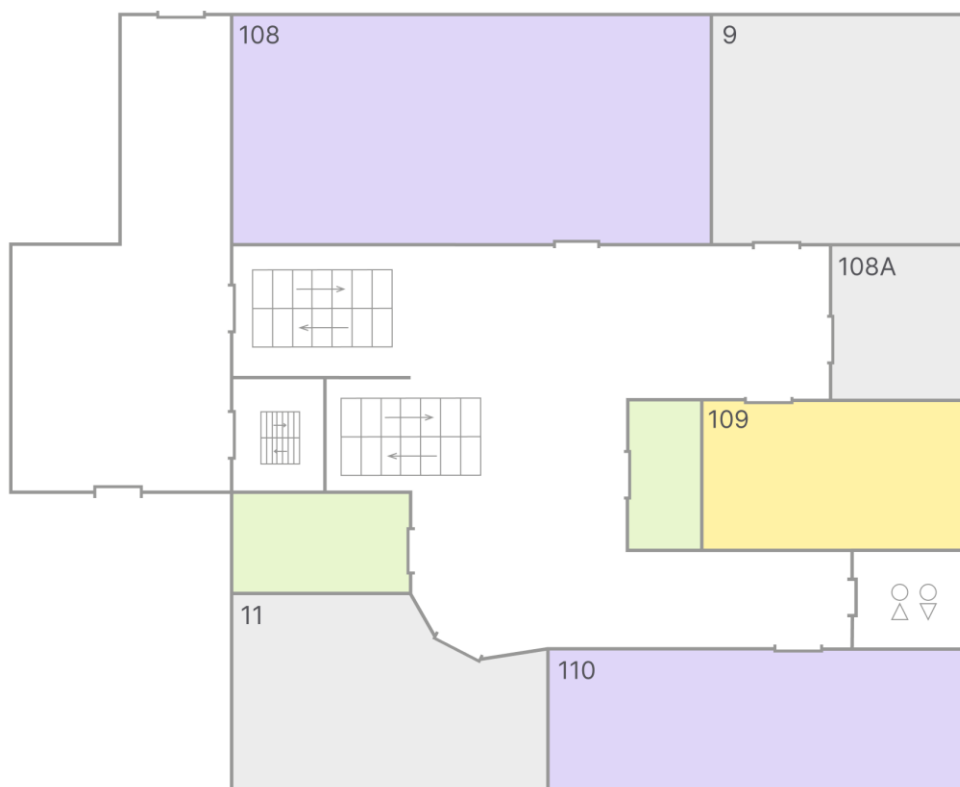

Здание Красного домика РАМ имени Гнесиных (ул. Поварская, д. 30-36, стр. 2)

-1 этаж

■ - административный кабинет

○ - WC
△▽ - WC
■ - лестница

1, 2, 3, 4, 5, 6, 7, 8	Административно-хозяйственное управление
------------------------	--

Здание Красного домика РАМ имени Гнесиных (ул. Поварская, д. 30–36, стр. 2)

1 этаж

- административный кабинет
 - кафедральная аудитория
 - аудитория
 - служебное помещение

 ○○
△▽
 - WC

 ▢
▢
▢
 - лестница

9	Административный кабинет
11	Отдел по защите информации
108А	Отдел наукометрии и рейтинговых стратегий; Научно-творческий центр по изучению российско-китайских музыкальных связей
109	Кафедра национальных инструментов народов России
108, 110	Аудитории для групповых и индивидуальных занятий

Здание Красного домика РАМ имени Гнесиных (ул. Поварская, д. 30-36, стр. 2)

2 этаж

 - аудитория

 - зона отдыха  - лестница

111	Компьютерный класс
112, 113	Аудитории для групповых и индивидуальных занятий